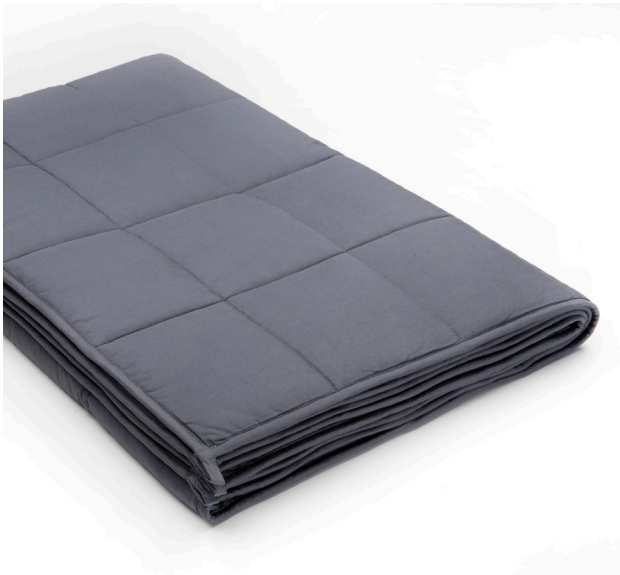

PAINOPEITTO 115×150 CM

- PAINO 2,5 KG
- PÄÄLLINEN ÖKOTEX-SERTIFIOITU PUUVILLA, VUORI MIKROKUITU
- TÄYTE POLYESTERI & LASIPALLOT
- KÄSINPESU