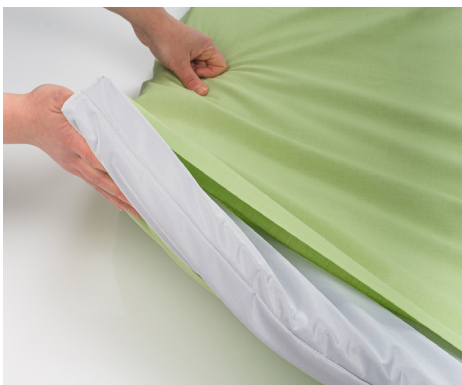

aluslakana 150×200 cm

Tilauksesta myös muut koot.

LEIJA

sini-roosa

kelta-vihreä

TUULI

harmaa

vihreä